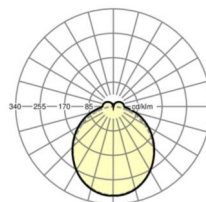

параметры

номер заказа	19472004060
код EAN	4020863399659
номер таможенного тарифа	94051190
Знак прохождения контроля	IP 64, класс защиты I, ENEC10 VDE, F, D, HACCP DIN10500/Food/IFS-пригодность для применения/BRC, Indoor, CE
Степень ударопрочности IK	IK03 (-20°C bis 25°C)
Температура окружения	ta -20°C в 25°C
Гарантийный срок	5 лет
Государственные программы поддержки	BEG - государственные субсидии для энергосберегающих зданий (действительна только для Германии)

электротехника

Балласт	Электронный драйвер (1 штука)
Мощность системы	68W
сетевое напряжение	230V/50Hz
автоматический предохранитель (пусковой ток)	10 штук/B10, 16 штук/B16, 10 штук/C10, 16 штук/C16
класс энергосбережения/Источник света	C

Оптика

Оснастка	LED, цветопередача/оттенок света CRI ≥ 80 / 4000K
Допуск для координаты цветности (MacAdam)	3SDCM
Номинальный световой поток	11004lm
Срок службы LED	50000h L80/B10 (Tq 25°C)
светоотдача светильников	161lm/W
Угол излучения	115° (C0) / 110° (C90)
UGR поп./вдоль	27.8 / 27.2

DEEP-LINK

<https://www.regiolux.de/ru/article/19472004060>

Ссылка	LED 12000lm 840
ηLB	100 %
Φ ↓/↑	90 % / 10 %
UGR поп./вдоль	27.8 / 27.2